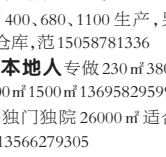

龙湾 蒲州 厂房出租 1100 ㎡,

13395871687

厂房 第 4 层 3200 ㎡。 13806865565

龙湾 400、680、1100 生产, 另多套

办公 仓库, 范 15058781336

龙湾 本地人 专做 230 ㎡ 380 ㎡ 550

㎡ 1300 ㎡ 1500 ㎡ 13695829599

滨海 独门独院 26000 ㎡ 适合 各

行 13566279305

滨海 重工 彩钢 车间 14 米高 共 5 万

㎡ 可 300 ㎡ 起租 13587437778

瑶溪 场地 出租 1.2 万 ㎡ 86655913

滨海 独门院 16000 ㎡ 可分租, 电

文昌路 仓库 4000 ㎡ 仓库 分租

15356271029

滨海 厂 1000 ㎡ 出租 15858858088

滨海 厂 10000、3000、1000 平方

米 出租 13819741570

笔都 一楼 1000 ㎡ 5 楼 1600 ㎡ 可生

另独院 4500 ㎡ 13738710255

龙湾 机场 大道 2 亩 空地 适合 修

笔都 一楼 300-1 千 13566190816

蒲州 一楼 2200 ㎡ 仓库

13616637077

滨海 11000 ㎡ 院大 13806817699

滨海 1 楼 6 百, 1 千, 13738739297

浦州 一二楼 3000 ㎡ 13732066488

滨海 1 万 ㎡ 配套 办公 宿舍 瓯江口 3

万 ㎡ 15258782335

厂房 求租 求购

本公司 有一亿元 诚心 求购 温州 鞋都

三期 厂房 13705776895

发展 企业 求购 工业 厂房, 在建 土

地, 快速 过户 13706660092

急购 瓯北 厂房 或 土地 89222521

温州 周边 2000 万 15858583200

厂房 转让

鞋都 二期 鞋厂 转让 1460 ㎡ 带 店

面。 13362706700

二期 厂房 转让, 面 积 650